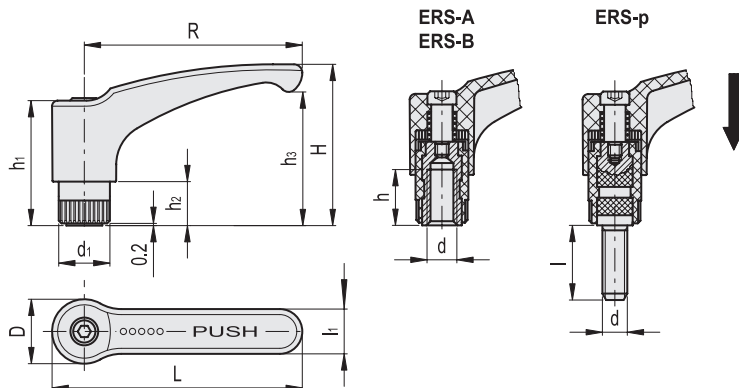

Regulovatelné páky bezpečnostní

Technopolymer, spojení tlakem

TĚLESO PÁKY

Technopolymer na bázi polyamidu (PA) vyztužený skelnými vlákny, barva šedo-černá matný povrch. Vytisknutý nápis "PUSH" v červené barvě (nutno vyhnout se kontaktu s rozpouštědly, alkoholem nebo čistícími prostředky obsahujícími alkohol).

STANDARDNÍ PŘEVEDENÍ

Upínací prvek z technopolymeru vyztuženého skelnými vlákny, barva černá, drážkovaná předřazená část pro usnadnění počátečního záběru. Vratná pružina z nerezové oceli AISI 302.

- **ERS-A:** pouzdro z černěné oceli, slepý závitový otvor.
- **ERS-B:** pouzdro z mosazi, slepý závitový otvor.
- **ERS-p:** závitový čep z černěné oceli se zkoseným plochým koncem podle UNI 947 : ISO 4753 (informace v kapitole Technická data viz. strana A11).

ODOLNOST PROTI NAMÁHÁNÍ

Informace v kapitole ERX. (viz. strana 304).

POKYNY PRO POUŽITÍ

Do pracovní polohy zatlačte páku dolů ve směru osy proti tlaku pružiny, aby se spojilo ozubení. Nyní můžete pákou otáčet a tak upínat nebo uvolňovat. Po uvolnění páky vysune vratná pružina uzubení automaticky ze záběru a páka je v klidové poloze.

V případech náhodných nárazů se v klidové poloze páka volně otáčí, aniž by byl ovlivněn proces upínání, což umožňuje obsluhu bezpečně ovládní.

ERGOSTYLE®

ERS-A ERS-B

Kód	Označení	R	d6H	L	D	H	h	h1	h2	h3	d1	l1	Počet zubů	
236902	ERS.44 A-M4	44	M4	52	15.5	36	10	29	9	28	12	11	18	14
236903	ERS.44 A-M5	44	M5	52	15.5	36	10	29	9	28	12	11	18	13
236904	ERS.44 A-M6	44	M6	52	15.5	36	10	29	9	28	12	11	18	12
236913	ERS.63 A-M6	63	M6	73.5	19	48	13	37	12	37	15	13.5	20	25
236914	ERS.63 A-M8	63	M8	73.5	19	48	13	37	12	37	15	13.5	20	24
236935	ERS.63 B-M8	63	M8	73.5	19	48	13	37	12	37	15	13.5	20	24