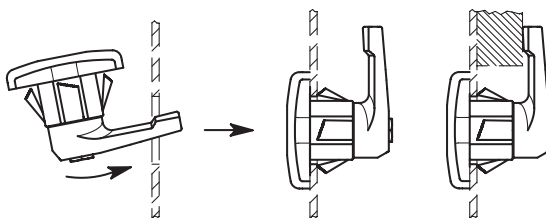

Silikon, který je přímo aplikovaný na zadní stranu hlavy statoru.

PODLOŽKA S ELASTICKÝMI UPEVŇOVACÍMI KŘÍDELKY A SAMOŘEZNÉ ŠROUBY

Nerezová ocel.

KLÍČ

Technopolymer na bázi polyamidu (PA).

OTOČENÍ

90°.

STUPEŇ KRYTÍ IP

Stupeň krytí IP 65 dle tabulky EN 60529 (viz. strana A23).

STANDARDNÍ PŘEVODENÍ

- CQTF/A: dvojitá drážka pro klíč.
- CQTF/T: trojhranný čep pro klíč.

MAXIMÁLNÍ TRVALÁ PROVOZNI TEPLOTA

130 °C.

NÁSTROJ PRO DEMONTÁŽ (OBJEDNÁVÁ SE SAMOSTATNĚ)

Kód: 421550, popis: ATTREZZO CQT.FM, z nerezové oceli AISI 304.

VLASTNOSTI

Rychlá montáž na dveře z ocelového plechu tloušťky od 1 do 2 mm.

TECHNICKÁ DATA

Certifikace „VO“ podle normy UL-94 V (Underwriters Laboratories) (informace v kapitole Technická data (viz. strana A5) znamená, že vzorek plastových součástí s určitým tvarem a rozměry je ve vertikální poloze vystaven působení ohně po dobu 10 vteřin, přičemž se nesmí vytvořit rozžhavené kapky.

SPECIÁLNÍ PŘEVODENÍ NA VYŽÁDÁNÍ

- Jazyčky z pozinkované oceli.
- Západky a klíče dodávané samostatně.

MONTÁŽNÍ POKYNY

Západka se vkládá do montážního otvoru ve dveřích na vnější straně jazyčkem napřed (viz. obrázek). Jakmile podložka s elastickými upevňovacími křídélky zapadne, je zaručené úplné připevnění. Západky jsou dodávány s namontovaným jazyčkem pro rychlejší montáž.

V případě potřeby lze západku demontovat z vnitřní strany dveří pomocí nástroje pro demontáž (objednává se samostatně).

Montážní otvor