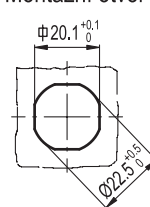

Montážní otvor