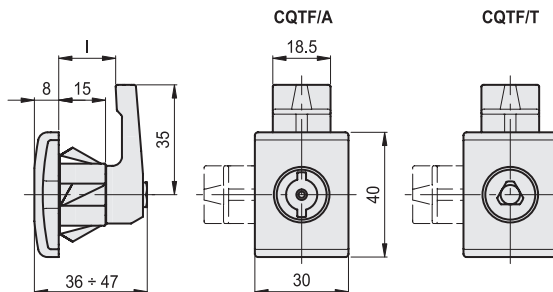

VLASTNOSTI

Rychlá montáž na dveře z ocelového plechu tloušťky od 1 do 2 mm.

TECHNICKÁ DATA

Certifikace „VO“ podle normy UL-94 V (Underwriters Laboratories) (informace v kapitole Technická data (viz. strana A5) znamená, že vzorek plastových součástí s určitým tvarem a rozměry je ve vertikální poloze vystaven působení ohně po dobu 10 vteřin, přičemž se nesmí vytvořit rozžhavené kapky.

SPECIÁLNÍ PŘEVODENÍ NA VYŽÁDÁNÍ

- Jazyčky z pozinkované oceli.
- Západky a klíče dodávané samostatně.

MONTÁŽNÍ POKYNY

Západka se vkládá do montážního otvoru ve dveřích na vnější straně jazyčkem napřed (viz. obrázek). Jakmile podložka s elastickými upevňovacími křídélky zapadne, je zaručené úplné připevnění. Západky jsou dodávány s namontovaným jazyčkem pro rychlejší montáž.

V případě potřeby lze západku demontovat z vnitřní strany dveří pomocí nástroje pro demontáž (objednává se samostatně).

Montážní otvor

CQTF/A

Kód	Označení	l	ΔΔ
421261	CQTF/A-FM-35-18-AE-VO	18	25
421262	CQTF/A-FM-35-20-AE-VO	20	26
421263	CQTF/A-FM-35-22-AE-VO	22	27
421264	CQTF/A-FM-35-25-AE-VO	25	29
421265	CQTF/A-FM-35-30-AE-VO	30	34