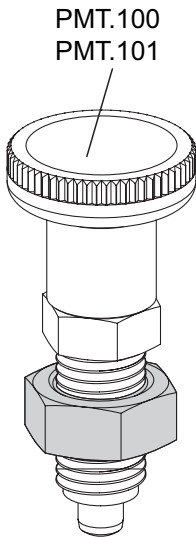

Pojistná matice

pro PMT.100, PMT.101, PMT.110 a PMT.200,
SUPER-technopolymer

MATERIÁL

Speciální SUPER-technopolymer na bázi polyamidu (PA) vyztužený skelnými vlákny.

Kód	Označení	⚖
301083	NTT-M10x1	1
301085	NTT-M12x1,5	1
301087	NTT-M16x1,5	1
301089	NTT-M20x1,5	1