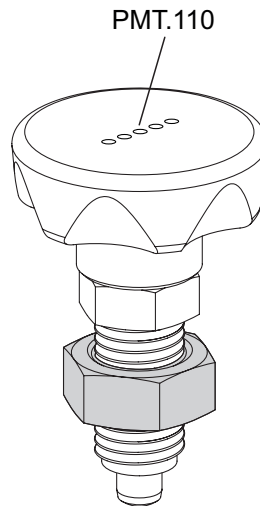

Pojistná matice

pro PMT.100, PMT.101, PMT.110 a PMT.200,
SUPER-technopolymer

MATERIÁL

Speciální SUPER-technopolymer na bázi polyamidu (PA) vyztužený skelnými vlákny.

Kód	Označení	⚖
301083	NTT-M10x1	1
301085	NTT-M12x1,5	1
301087	NTT-M16x1,5	1
301089	NTT-M20x1,5	1