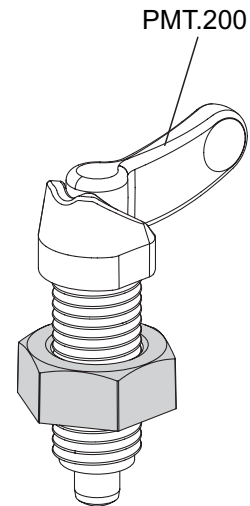

Pojistná matice

pro PMT.100, PMT.101, PMT.110 a PMT.200,
SUPER-technopolymer

MATERIÁL

Speciální SUPER-technopolymer na bázi polyamidu (PA) vyztužený skelnými vlákny.

Kód	Označení	⚖
301083	NTT-M10x1	1
301085	NTT-M12x1,5	1
301087	NTT-M16x1,5	1
301089	NTT-M20x1,5	1