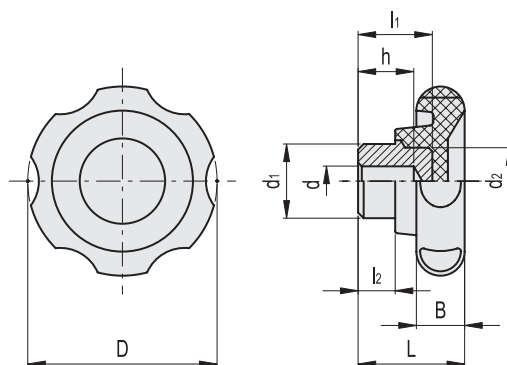

### STANDARDNÍ PŘEVEDNÍ

Náboj z černěné oceli, předvrtaný slepý otvor.

ELESA Original design

Kód	Označení	D	d-0.1	dH9	L	B	d1	d2	l1	l2	h	⚖
74101	VL.140/50	51	6	-	29	13	20	18	20	10	15	67
74201	VL.140/60	61	6	-	32	16	20	18	20	10	15	87
74301	VL.140/70	69	6	-	36	18	24	20	23	12	15	126
74401	VL.140/80	82	6	-	40	19	24	20	23	12	15	160
74501	VL.140/100	99	-	8	44	20	36	30	31	14	22	325
74601	VL.140/130	129	-	8	47	22	40	40	30	13	20	500