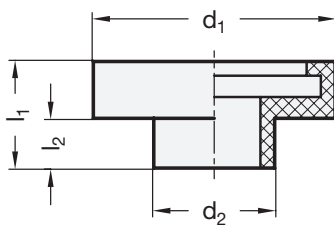

### INFORMACE

Prachové krytky GN 710 zabraňují vnikání nečistot do úhlových kloubů DIN 71802 (viz. strana 1155).

### GN 710

Označení	d1	d2	l1	l2	Pro úhlové klouby DIN 71802 Velikost (d1)	⚖
GN 710-12	12	5.5	4.5	1.5	8	1
GN 710-13,5	13.5	7	6.5	3.5	10	10
GN 710-17,5	17.5	8.5	7.5	3.5	13	1
GN 710-22	22	10.5	8.5	4.5	16	1
GN 710-25,5	25.5	12.5	12.5	7	19	2