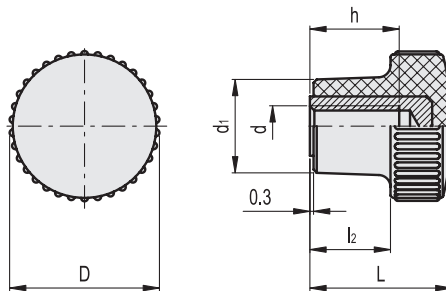

Ruční kolečka vroubkovaná

Duroplast, snadné čištění

MATERIÁL

Duroplast (PF). Bílá, podobná RAL 9002, lesklý povrch.

STANDARDNÍ PŘÍKONÁNÍ

Pouzdro z nerezové oceli AISI 303, slepý závitový otvor.

VLASTNOSTI A POUŽITÍ

Toto ruční kolečko B.259-CLEAN je díky své bílé barvě a hladké povrchové úpravě obzvláště vhodné pro použití na zdravotnických zařízeních, vybaveních nemocnic a na potravinářských zařízeních, jejichž části musí být z hygienických důvodů často čištěny. Jeho tvarování je kompaktní a bez nerovností a zabraňuje tak usazování nečistot.

ELESA Original design

STAINLESS STEEL

Kód	Označení	D	d6H	L	d1	l2	h	⚙
151102	B.259/20-SST-M6 CLEAN	21	M6	25	13	12	12	11
151112	B.259/25-SST-M8 CLEAN	26	M8	28	16	15	13	19
151123	B.259/30-SST-M10 CLEAN	31	M10	32	19	17	17	29