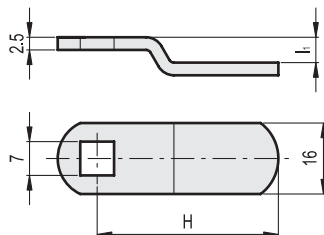

Jazýčky pro zapuštěná madla PR-CH

Ocel / Nerezová ocel

STANDARDNÍ PŘEVEDENÍ

- LPR: jazýček s pozinkované oceli
- LPR-SST: jazýček z nerezové oceli AISI 304

Assembly on handle PR-CH

LPR

Kód	Označení	H	l1	s+l2	s+l3	s+l4	⚖
421041	LPR-0-17	17,5	0	23,2	-	-	7
421045	LPR-0-22	22	0	23,2	-	-	8
421049	LPR-0-32	32	0	23,2	-	-	11
421053	LPR-0-46	46	0	23,2	-	-	15
421057	LPR-2-24	24,5	2	-	21,2	25,2	8
421061	LPR-2-28	27,8	2	-	21,2	25,2	10
421065	LPR-2-34	34,5	2	-	21,2	25,2	11
421069	LPR-5-30	30	5	-	18,2	28,2	10
421073	LPR-5-33	33	5	-	18,2	28,2	11
421077	LPR-5-35	35,5	5	-	18,2	28,2	12
421081	LPR-8-32	32,5	8	-	15,2	31,2	13
421085	LPR-12-26	26,5	12	-	11,2	35,2	12

LPR-SST

STAINLESS STEEL

Kód	Označení	H	l1	s+l2	s+l3	s+l4	⚖
421046	LPR-0-20-SST	19,8	0	23,2	-	-	8
421050	LPR-0-32-SST	32	0	23,2	-	-	11
421054	LPR-0-46-SST	46	0	23,2	-	-	15
421068	LPR-0-45-SST	45	3	-	20,2	26,2	15