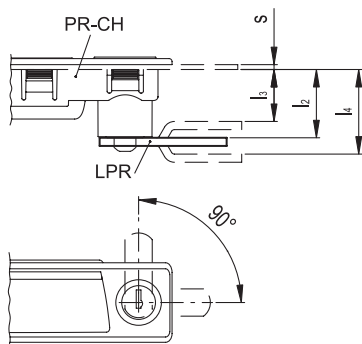

Jazýčky pro zapuštěná madla PR-CH

Ocel / Nerezová ocel

STANDARDNÍ PŘEVEDENÍ

- LPR: jazýček s pozinkované oceli
- LPR-SST: jazýček z nerezové oceli AISI 304

Assembly on handle PR-CH

LPR

Kód	Označení	H	l1	s+l2	s+l3	s+l4	⚖
421041	LPR-0-17	17,5	0	23,2	-	-	7
421045	LPR-0-22	22	0	23,2	-	-	8
421049	LPR-0-32	32	0	23,2	-	-	11
421053	LPR-0-46	46	0	23,2	-	-	15
421057	LPR-2-24	24,5	2	-	21,2	25,2	8
421061	LPR-2-28	27,8	2	-	21,2	25,2	10
421065	LPR-2-34	34,5	2	-	21,2	25,2	11
421069	LPR-5-30	30	5	-	18,2	28,2	10
421073	LPR-5-33	33	5	-	18,2	28,2	11
421077	LPR-5-35	35,5	5	-	18,2	28,2	12
421081	LPR-8-32	32,5	8	-	15,2	31,2	13
421085	LPR-12-26	26,5	12	-	11,2	35,2	12

LPR-SST

STAINLESS STEEL

Kód	Označení	H	l1	s+l2	s+l3	s+l4	⚖
421046	LPR-0-20-SST	19,8	0	23,2	-	-	8
421050	LPR-0-32-SST	32	0	23,2	-	-	11
421054	LPR-0-46-SST	46	0	23,2	-	-	15
421068	LPR-0-45-SST	45	3	-	20,2	26,2	15